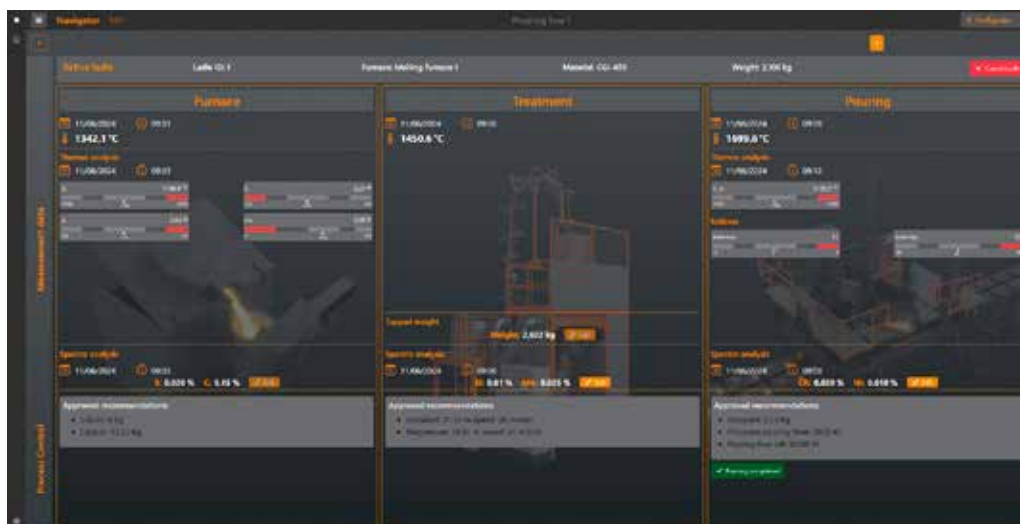

Navigator é a solução de software avançada da Heraeus Electro-Nite que estabiliza os processos de fundição, fornece instruções em tempo real e melhora a qualidade da fundição por meio de recomendações inteligentes de receitas. Integrado perfeitamente ao **MeltControl**, ele analisa dados de medição em tempo real e orienta os operadores para intervenções ideais.